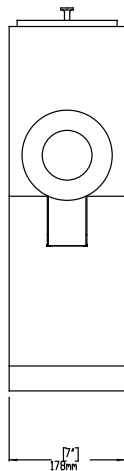

KOFFIEMOLEN, container
voor 0,7 kg koffiebonen,
230V-50hz-1N

Omschrijving

Product Nr.

Koffiemolen in zwarte uitvoering met roestvrijstalen frontpaneel en uitneembare lekbak. Voorraad container voor 0,7 kg koffiebonen. Selectieknop op het front voor 7 maal standen, van Turkse koffie tot grof gemalen. Start en stop knop.

Constructie

- Krachtige 1/2 pk motor met thermische beveiliging.
- Separate start/stop knoppen.
- Precisie maalsysteem.
- Roestvrijstalen opvangbak met uittrekbare lade.
- Roestvrijstalen front paneel.

Goedkeuring _____

Front aanzicht

Zij aanzicht

Boven aanzicht

**Elektra****Voltage**

600657 (E835B)

220-240 V/1N ph/50/60 Hz

Elektrisch max. vermogen

1.8 kW

Stekker type

CE-SCHUKO

Algemene gegevens**Externe afmetingen, lengte**

178 mm

Externe afmetingen, breedte

381 mm

Externe afmetingen, hoogte