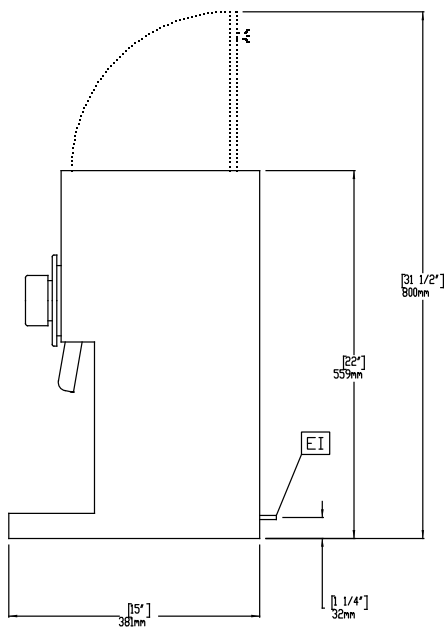

Boven aanzicht

Zij aanzicht